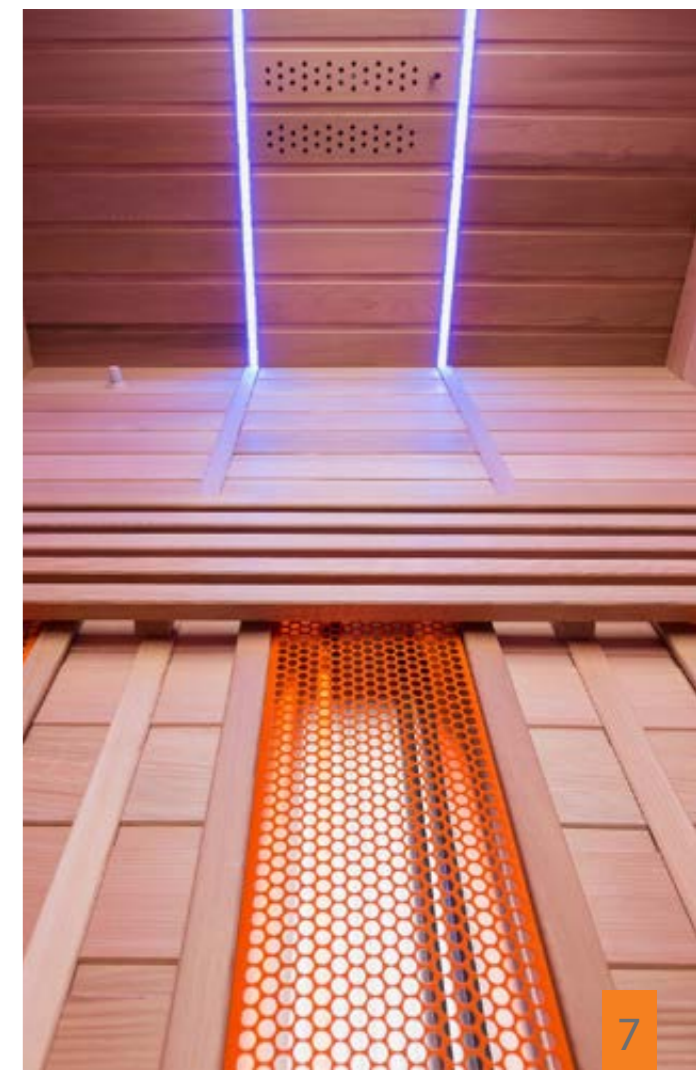

Passend für die Lounge-Liege geschnittenes Doppel-Handtuch mit Halteknöpfen

Optional möglich: weitere Seitenstrahler

IW-113

ABMESSUNGEN
116 x 102 x 201 cm

- Hergestellt aus original kanadischem Rot-Zedernholz mit PEFC-Zertifikat
- 2 DUO-Rückenstrahler je 350W
- 2 DUO-Frontstrahler je 500W
- 1 Magnesiumoxid-Beinstrahler 500W
- Fußbodenheizung 80W
- Neue elektronische Steuerung, dimmbar
- Anschluss für MP3 / Smartphone und iPod
- Professionelles LED-Farblicht
- Tür 185x59 cm, Bronze, 8mm starkes Sicherheitsglas

IW-133

ABMESSUNGEN
133 x 102 x 201 cm

- Hergestellt aus original kanadischem Rot-Zedernholz mit PEFC-Zertifikat
- 3 DUO-Rückenstrahler je 350W
- 2 DUO-Frontstrahler je 500W
- 1 Magnesiumoxid-Beinstrahler 500W
- Fußbodenheizung 80W
- Neue elektronische Steuerung, dimmbar
- Anschluss für MP3 / Smartphone und iPod
- Professionelles LED-Farblicht
- Tür 185x59 cm, Bronze, 8mm starkes Sicherheitsglas