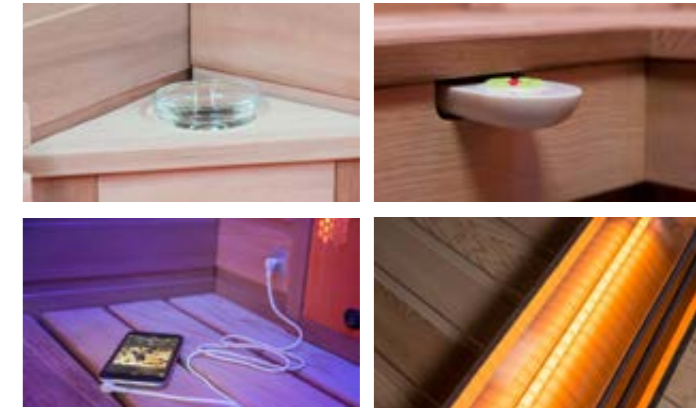

Passend für die Lounge-Liege geschnittenes Doppel-Handtuch mit Halteknöpfen

Optional möglich: weitere Seitenstrahler

IW-113

ABMESSUNGEN
116 x 102 x 201 cm

- Hergestellt aus original kanadischem Rot-Zedernholz mit PEFC-Zertifikat
- 2 DUO-Rückenstrahler je 350W
- 2 DUO-Frontstrahler je 500W
- 1 Magnesiumoxid-Beinstrahler 500W
- Fußbodenheizung 80W
- Neue elektronische Steuerung, dimmbar
- Anschluss für MP3 / Smartphone und iPod
- Professionelles LED-Farblicht
- Tür 185x59 cm, Bronze, 8mm starkes Sicherheitsglas

IW-133

ABMESSUNGEN
133 x 102 x 201 cm

- Hergestellt aus original kanadischem Rot-Zedernholz mit PEFC-Zertifikat
- 3 DUO-Rückenstrahler je 350W
- 2 DUO-Frontstrahler je 500W
- 1 Magnesiumoxid-Beinstrahler 500W
- Fußbodenheizung 80W
- Neue elektronische Steuerung, dimmbar
- Anschluss für MP3 / Smartphone und iPod
- Professionelles LED-Farblicht
- Tür 185x59 cm, Bronze, 8mm starkes Sicherheitsglas

IW LOUNGE

ABMESSUNGEN
140 x 140 x 201 cm

- Hergestellt aus original kanadischem Rot-Zedernholz mit PEFC-Zertifikat
- 2 ergonomisch geformte S-Kurven-Rückenstrahler je 600W
- 2 DUO-Frontstrahler je 500W
- Fußbodenheizung 80W
- Neue elektronische Steuerung, dimmbar
- Anschluss für MP3 / Smartphone und iPod
- Eingebaute Lautsprecher
- Professionelles LED-Farblicht
- Tür 185x59 cm, Bronze, 8mm starkes Sicherheitsglas

Die einzigartige Wärmeliege in der Lounge-Kabine sorgt für fast schwerelose Entspannung. Die Formel für diesen sensationellen Effekt ist die S-Kurven-Form, wobei die menschliche Anatomie zum Vorbild genommen wurde. Während in der bisher üblichen Sitzposition vor geradlinigen Strahlern der Abstand zur Haut variiert und das Körpergewicht nur auf dem Gesäßbereich lastet, verteilt sich in der LOUNGE das Gewicht vom Kopf bis in den Kniebereich und der Heizstrahler passt ideal zur Rückenkontur.