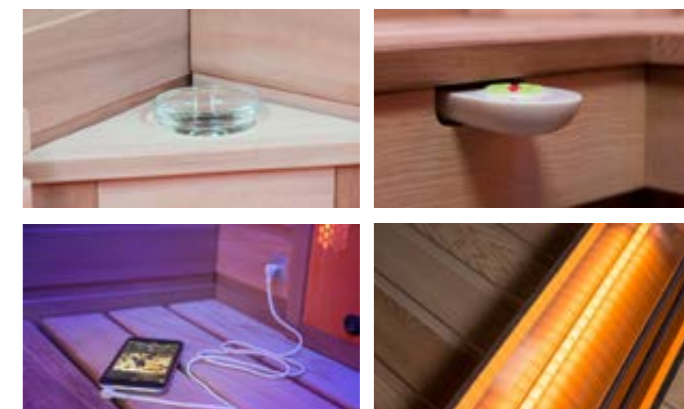

IW-133

OCTAGON

ABMESSUNGEN
133 x 133 x 201 cm

- Hergestellt aus original kanadischem Rot-Zedernholz mit PEFC-Zertifikat
- 3 DUO-Rückenstrahler je 350W
- 2 DUO-Frontstrahler je 500W
- 2 Magnesiumoxid-Beinstrahler 500W
- Fußbodenheizung 80W
- Neue elektronische Steuerung, dimmbar
- Anschluss für MP3 / Smartphone und iPod
- Professionelles LED-Farblicht
- Tür 185x59 cm, Bronze, 8mm starkes Sicherheitsglas

IW-153

ABMESSUNGEN
151 x 102 x 201 cm

- Hergestellt aus original kanadischem Rot-Zedernholz mit PEFC-Zertifikat
- 3 DUO-Rückenstrahler je 350W
- 2 DUO-Frontstrahler je 500W
- 1 Magnesiumoxid-Beinstrahler 500W
- Fußbodenheizung 80W
- Neue elektronische Steuerung, dimmbar
- Anschluss für MP3 / Smartphone und iPod
- Professionelles LED-Farblicht
- Tür 185x59 cm, Bronze, 8mm starkes Sicherheitsglas

IW LOUNGE

ABMESSUNGEN
140 x 140 x 201 cm

- Hergestellt aus original kanadischem Rot-Zedernholz mit PEFC-Zertifikat
- 2 ergonomisch geformte S-Kurven-Rückenstrahler je 600W
- 2 DUO-Frontstrahler je 500W
- Fußbodenheizung 80W
- Neue elektronische Steuerung, dimmbar
- Anschluss für MP3 / Smartphone und iPod
- Eingebaute Lautsprecher
- Professionelles LED-Farblicht
- Tür 185x59 cm, Bronze, 8mm starkes Sicherheitsglas

Die einzigartige Wärmeliege in der Lounge-Kabine sorgt für fast schwerelose Entspannung. Die Formel für diesen sensationellen Effekt ist die S-Kurven-Form, wobei die menschliche Anatomie zum Vorbild genommen wurde. Während in der bisher üblichen Sitzposition vor geradlinigen Strahlern der Abstand zur Haut variiert und das Körpergewicht nur auf dem Gesäßbereich lastet, verteilt sich in der LOUNGE das Gewicht vom Kopf bis in den Kniebereich und der Heizstrahler passt ideal zur Rückenkontur.