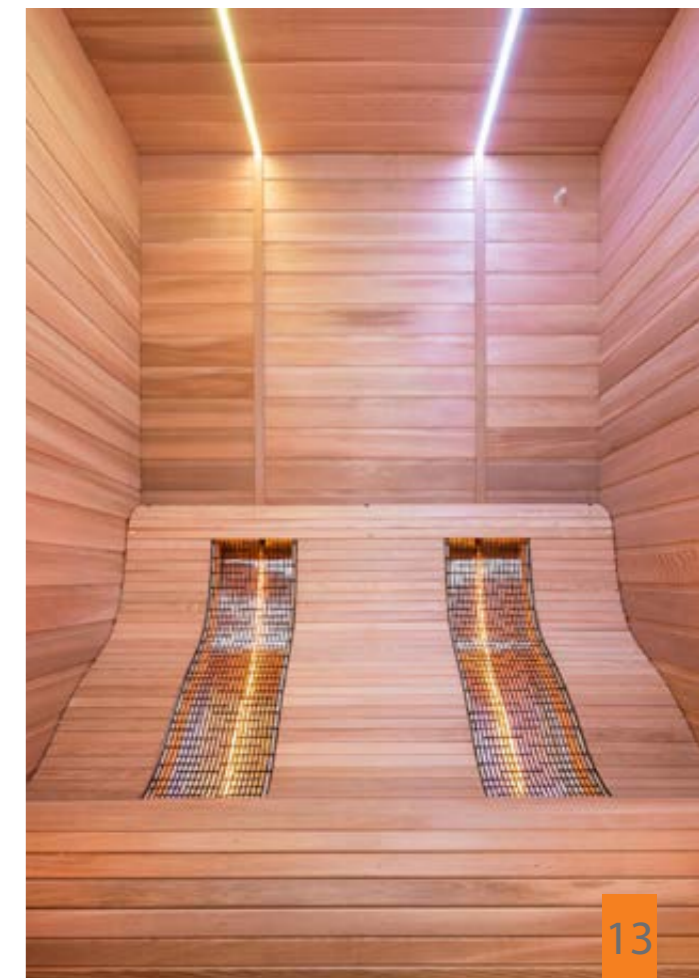

IW LOUNGE

ABMESSUNGEN
140 x 140 x 201 cm

- Hergestellt aus original kanadischem Rot-Zedernholz mit PEFC-Zertifikat
- 2 ergonomisch geformte S-Kurven-Rückenstrahler je 600W
- 2 DUO-Frontstrahler je 500W
- Fußbodenheizung 80W
- Neue elektronische Steuerung, dimmbar
- Anschluss für MP3 / Smartphone und iPod
- Eingebaute Lautsprecher
- Professionelles LED-Farblicht
- Tür 185x59 cm, Bronze, 8mm starkes Sicherheitsglas

S-KURVE

Erleben Sie das einzigartige und nur in der IR-Relax-Lounge mögliche Gefühl, sich völlig entspannt zurückzulehnen und in der ergonomischen Liege die Wirkung des speziellen S-Kurven-Vollspektrum-Strahlers zu genießen: eine echte Sensation!

Die einzigartige Wärmeliege in der Lounge-Kabine sorgt für fast schwerelose Entspannung. Die Formel für diesen sensationellen Effekt ist die S-Kurven-Form, wobei die menschliche Anatomie zum Vorbild genommen wurde. Während in der bisher üblichen Sitzposition vor geradlinigen Strahlern der Abstand zur Haut variiert und das Körpergewicht nur auf dem Gesäßbereich lastet, verteilt sich in der LOUNGE das Gewicht vom Kopf bis in den Kniebereich und der Heizstrahler passt ideal zur Rückenkontur.