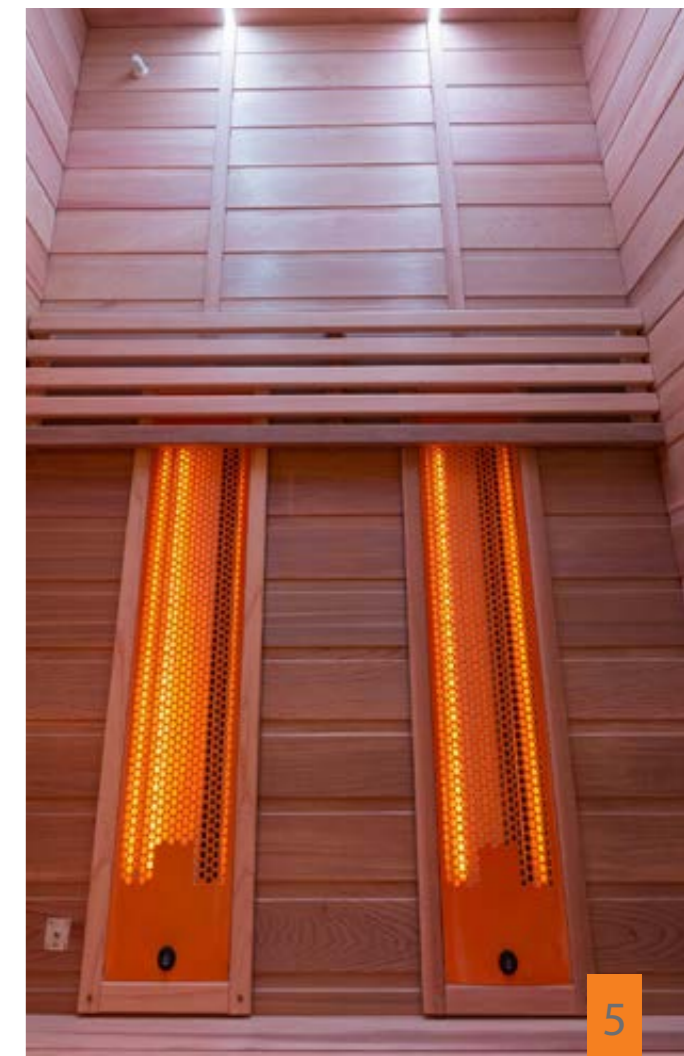

Passend für die Lounge-Liege geschnittenes Doppel-Handtuch mit Halteknöpfen

Optional möglich: weitere Seitenstrahler

IW-113

ABMESSUNGEN
116 x 102 x 201 cm

- Hergestellt aus original kanadischem Rot-Zedernholz mit PEFC-Zertifikat
- 2 DUO-Rückenstrahler je 350W
- 2 DUO-Frontstrahler je 500W
- 1 Magnesiumoxid-Beinstrahler 500W
- Fußbodenheizung 80W
- Neue elektronische Steuerung, dimmbar
- Anschluss für MP3 / Smartphone und iPod
- Professionelles LED-Farblicht
- Tür 185x59 cm, Bronze, 8mm starkes Sicherheitsglas

IW-133

ABMESSUNGEN
133 x 102 x 201 cm

- Hergestellt aus original kanadischem Rot-Zedernholz mit PEFC-Zertifikat
- 3 DUO-Rückenstrahler je 350W
- 2 DUO-Frontstrahler je 500W
- 1 Magnesiumoxid-Beinstrahler 500W
- Fußbodenheizung 80W
- Neue elektronische Steuerung, dimmbar
- Anschluss für MP3 / Smartphone und iPod
- Professionelles LED-Farblicht
- Tür 185x59 cm, Bronze, 8mm starkes Sicherheitsglas

IW-133

OCTAGON

ABMESSUNGEN
133 x 133 x 201 cm

- Hergestellt aus original kanadischem Rot-Zedernholz mit PEFC-Zertifikat
- 3 DUO-Rückenstrahler je 350W
- 2 DUO-Frontstrahler je 500W
- 2 Magnesiumoxid-Beinstrahler 500W
- Fußbodenheizung 80W
- Neue elektronische Steuerung, dimmbar
- Anschluss für MP3 / Smartphone und iPod
- Professionelles LED-Farblicht
- Tür 185x59 cm, Bronze, 8mm starkes Sicherheitsglas