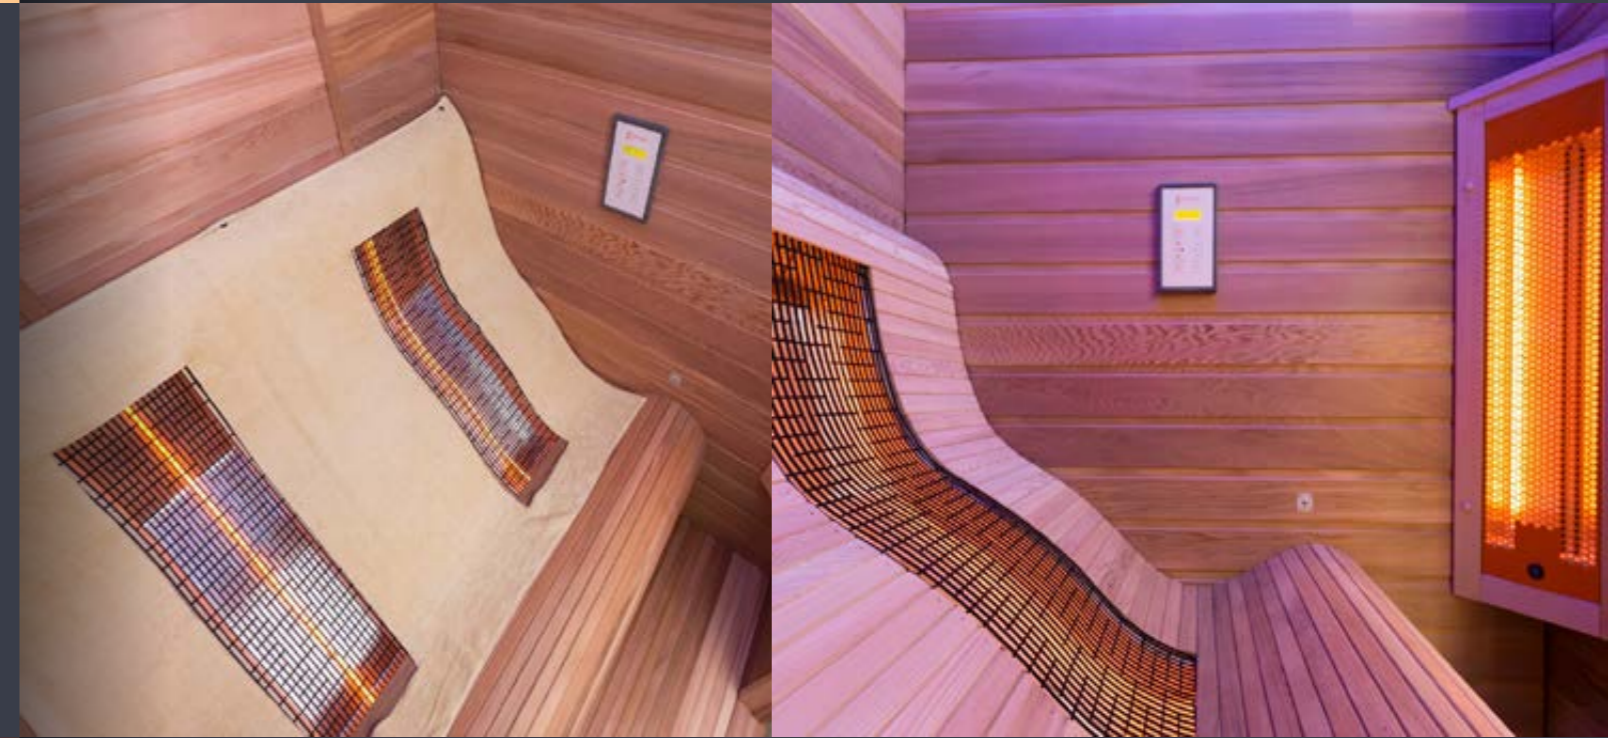

Die Aromaschale wird durch die aufsteigende heiße Luft erhitzt

Verwenden Sie unsere Aromaprodukte. Für eine pflegende, belebende und erfrischende Wirkung auf Haut, Körper und Geist.

Entlüftungsschieber in der Decke

IW LOUNGE

ABMESSUNGEN
140 x 140 x 201 cm

- Hergestellt aus original kanadischem Rot-Zedernholz mit PEFC-Zertifikat
- 2 ergonomisch geformte S-Kurven-Rückenstrahler je 600W
- 2 DUO-Frontstrahler je 500W
- Fußbodenheizung 80W
- Neue elektronische Steuerung, dimmbar
- Anschluss für MP3 / Smartphone und iPod
- Eingebaute Lautsprecher
- Professionelles LED-Farblicht
- Tür 185x59 cm, Bronze, 8mm starkes Sicherheitsglas

S-KURVE

Erleben Sie das einzigartige und nur in der IR-Relax-Lounge mögliche Gefühl, sich völlig entspannt zurückzulehnen und in der ergonomischen Liege die Wirkung des speziellen S-Kurven-Vollspektrum-Strahlers zu genießen: eine echte Sensation!

Die einzigartige Wärmeliege in der Lounge-Kabine sorgt für fast schwerelose Entspannung. Die Formel für diesen sensationellen Effekt ist die S-Kurven-Form, wobei die menschliche Anatomie zum Vorbild genommen wurde. Während in der bisher üblichen Sitzposition vor geradlinigen Strahlern der Abstand zur Haut variiert und das Körpergewicht nur auf dem Gesäßbereich lastet, verteilt sich in der LOUNGE das Gewicht vom Kopf bis in den Kniebereich und der Heizstrahler passt ideal zur Rückenkontur.